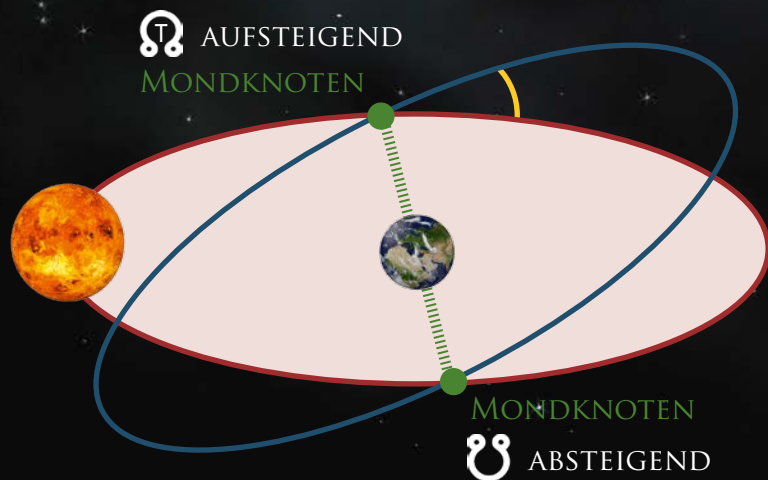

GEISTIGER PLANET

Der Magier, der Schamane

Umlauf gesamter Tierkreis 248 Jahre, verweilt im Tierkreiszeichen ca. 21 Jahre

herrscht im Tierkreiszeichen Skorpion 

PLUTO

P

DIE »DUNKLE« SEITE

Pluto symbolisiert den radikalsten, energiereichsten und leidenschaftlichsten Teil unserer Persönlichkeit, der, gerade weil er so aufs Ganze aus ist, auch Angst auslöst. So empfinden wir diese Seite in uns oft als »dunkel« und wenden uns innerlich davon ab. Wenn wir damit umgehen lernen, finden wir Zugang zu einer enormen Kraft und Lebendigkeit.

DIE STÄRKE:
der Machtvolle

DAS ZIEL:
radikale Wandlung
zugunsten einer tiefen
Wahrheit

DAS PRINZIP:
die Kraft der
Tiefenwandlung,
Urkraft

DIE PROBLEMATIK:
die Suche nach Neuem
und Veränderung

Umlauf ca. 18,6 Jahre

DIE MONDKNOTEN-ACHSE

Eine wichtige Lebensaufgabe ist in der Mondknotenachse symbolisiert. Sie zeigt einen Bereich, der uns so vertraut ist, dass wir fast zwanghaft daran haften. Die Aufgabe lautet jedoch, uns mit den Gegensätzen auseinander zu setzen. Das Gewohnte wird immer frustrierender. Das Neue kann uns zu tiefst befriedigen. Die Mondknotenachse symbolisiert somit eine innere Instanz, die uns dauernd zu Wachstum auffordert.

Lilith – die geheimnisvolle, dunkle Mondgöttin – ist Symbol für verborgene Aspekte des menschlichen Daseins. Sie ist der Schatten, den wir ins Bewusstsein heben müssen um zur Ganzheit zu gelangen. Sie steht für etwas Namenloses, nicht mit rationalen Begriffen Fassbares, das tief in der menschlichen Seele schlummert.