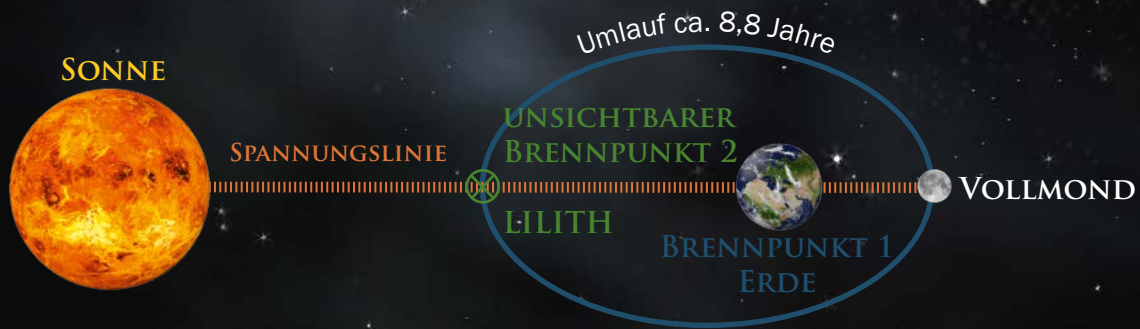

GEISTIGER PLANET

Der Magier, der Schamane

Umlauf gesamter Tierkreis 248 Jahre, verweilt im Tierkreiszeichen ca. 21 Jahre

herrscht im Tierkreiszeichen Skorpion 

PLUTO

P

DIE »DUNKLE« SEITE

Pluto symbolisiert den radikalsten, energiereichsten und leidenschaftlichsten Teil unserer Persönlichkeit, der, gerade weil er so aufs Ganze aus ist, auch Angst auslöst. So empfinden wir diese Seite in uns oft als »dunkel« und wenden uns innerlich davon ab. Wenn wir damit umgehen lernen, finden wir Zugang zu einer enormen Kraft und Lebendigkeit.

DIE MONDKNOTEN-ACHSE

Eine wichtige Lebensaufgabe ist in der Mondknotenachse symbolisiert. Sie zeigt einen Bereich, der uns so vertraut ist, dass wir fast zwanghaft daran haften. Die Aufgabe lautet jedoch, uns mit den Gegensätzen auseinander zu setzen. Das Gewohnte wird immer frustrierender. Das Neue kann uns zu tiefst befriedigen. Die Mondknotenachse symbolisiert somit eine innere Instanz, die uns dauernd zu Wachstum auffordert.

ASTEROID CHIRON

Dieses Kapitel ist dem Chiron, dem »Verwundeten Heiler« in uns, gewidmet. Er symbolisiert eine äußerst verletzliche Seite der Persönlichkeit, die gerade dadurch anderen sehr viel geben kann, sobald das »Wund-Sein« in Demut angenommen wird. So wie man eine leibliche Wunde vor Überbeanspruchung schützt, sie pflegt und ihr Zeit für die Heilung einräumt, so gilt es, uns des psychischen Chiron-Anteils in uns anzunehmen, ihn zu schützen und zu pflegen, damit sich seine Heiler-Qualität im Laufe des Lebens entfalten kann.

LILITH IST EIN ERRECHNETER PUNKT

LILITH ♀

Mythologisch wird Lilith als erste Frau Adams gesehen. Lilith forderte Gleichberechtigung, die ihr von Adam aber nicht zugestanden wurde. Weil sie sich nicht unterwerfen wollte, verlies sie das Paradies.