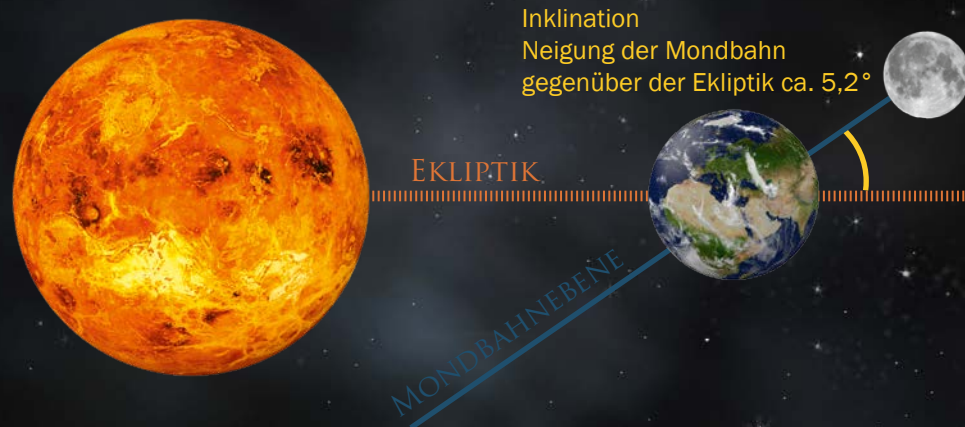

GEISTIGER PLANET

Der Magier, der Schamane

Umlauf gesamter Tierkreis 248 Jahre, verweilt im Tierkreiszeichen ca. 21 Jahre

herrscht im Tierkreiszeichen Skorpion 

PLUTO

P

DIE »DUNKLE« SEITE

Pluto symbolisiert den radikalsten, energiereichsten und leidenschaftlichsten Teil unserer Persönlichkeit, der, gerade weil er so aufs Ganze aus ist, auch Angst auslöst. So empfinden wir diese Seite in uns oft als »dunkel« und wenden uns innerlich davon ab. Wenn wir damit umgehen lernen, finden wir Zugang zu einer enormen Kraft und Lebendigkeit.

DIE STÄRKE:
der Machtvolle

DAS ZIEL:
radikale Wandlung
zugunsten einer tiefen
Wahrheit

DAS PRINZIP:
die Kraft der
Tiefenwandlung,
Urkraft

DIE PROBLEMATIK:
die Suche nach Neuem
und Veränderung

Umlauf ca. 18,6 Jahre

DIE MONDKNOTEN-ACHSE

Eine wichtige Lebensaufgabe ist in der Mondknotenachse symbolisiert. Sie zeigt einen Bereich, der uns so vertraut ist, dass wir fast zwanghaft daran haften. Die Aufgabe lautet jedoch, uns mit den Gegensätzen auseinander zu setzen. Das Gewohnte wird immer frustrierender. Das Neue kann uns zu tiefst befriedigen. Die Mondknotenachse symbolisiert somit eine innere Instanz, die uns dauernd zu Wachstum auffordert.