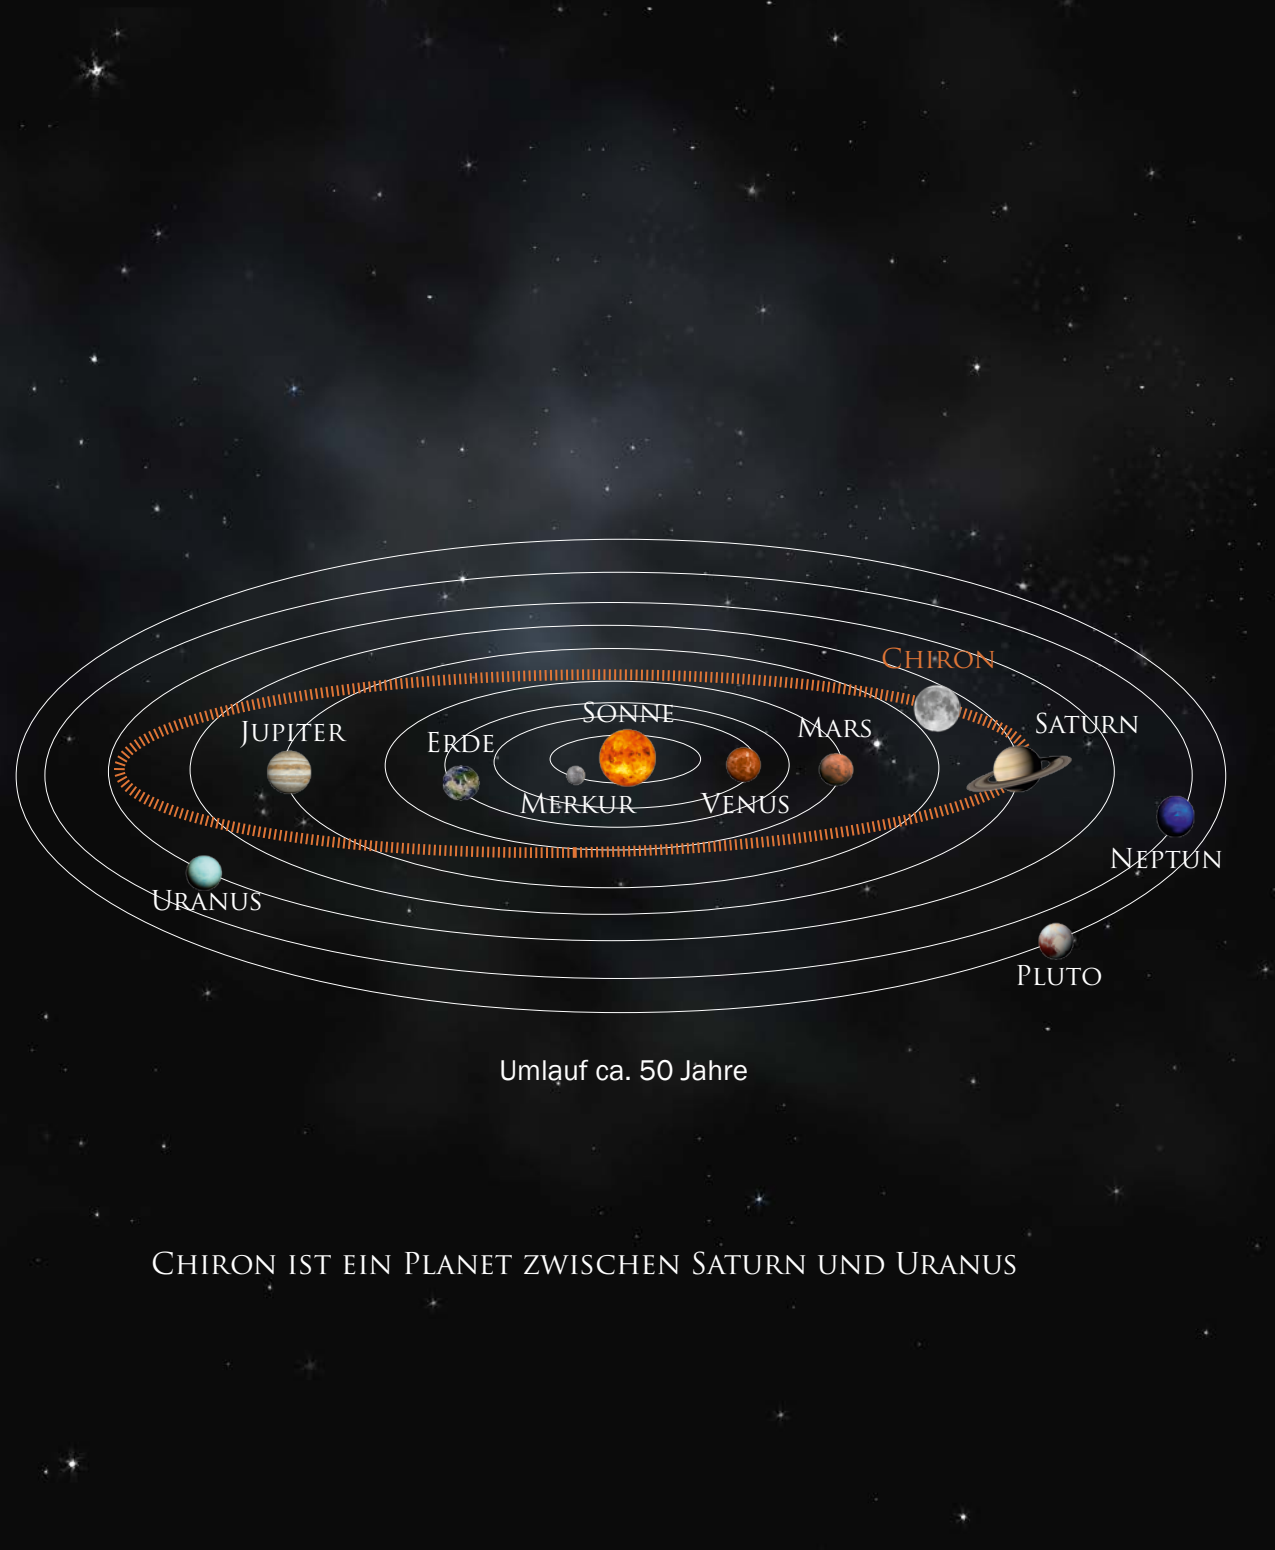

GEISTIGER PLANET

Der Magier, der Schamane

Umlauf gesamter Tierkreis 248 Jahre, verweilt im Tierkreiszeichen ca. 21 Jahre

herrscht im Tierkreiszeichen Skorpion 

PLUTO

P

DIE »DUNKLE« SEITE

Pluto symbolisiert den radikalsten, energiereichsten und leidenschaftlichsten Teil unserer Persönlichkeit, der, gerade weil er so aufs Ganze aus ist, auch Angst auslöst. So empfinden wir diese Seite in uns oft als »dunkel« und wenden uns innerlich davon ab. Wenn wir damit umgehen lernen, finden wir Zugang zu einer enormen Kraft und Lebendigkeit.

DIE STÄRKE:
der Machtvolle

DAS ZIEL:
radikale Wandlung
zugunsten einer tiefen
Wahrheit

DAS PRINZIP:
die Kraft der
Tiefenwandlung,
Urkraft

DIE PROBLEMATIK:
die Suche nach Neuem
und Veränderung

Umlauf ca. 18,6 Jahre

DIE MONDKNOTEN-ACHSE

Eine wichtige Lebensaufgabe ist in der Mondknotenachse symbolisiert. Sie zeigt einen Bereich, der uns so vertraut ist, dass wir fast zwanghaft daran haften. Die Aufgabe lautet jedoch, uns mit den Gegensätzen auseinander zu setzen. Das Gewohnte wird immer frustrierender. Das Neue kann uns zu tiefst befriedigen. Die Mondknotenachse symbolisiert somit eine innere Instanz, die uns dauernd zu Wachstum auffordert.

Lilith – die geheimnisvolle, dunkle Mondgöttin – ist Symbol für verborgene Aspekte des menschlichen Daseins. Sie ist der Schatten, den wir ins Bewusstsein heben müssen um zur Ganzheit zu gelangen. Sie steht für etwas Namenloses, nicht mit rationalen Begriffen Fassbares, das tief in der menschlichen Seele schlummert.